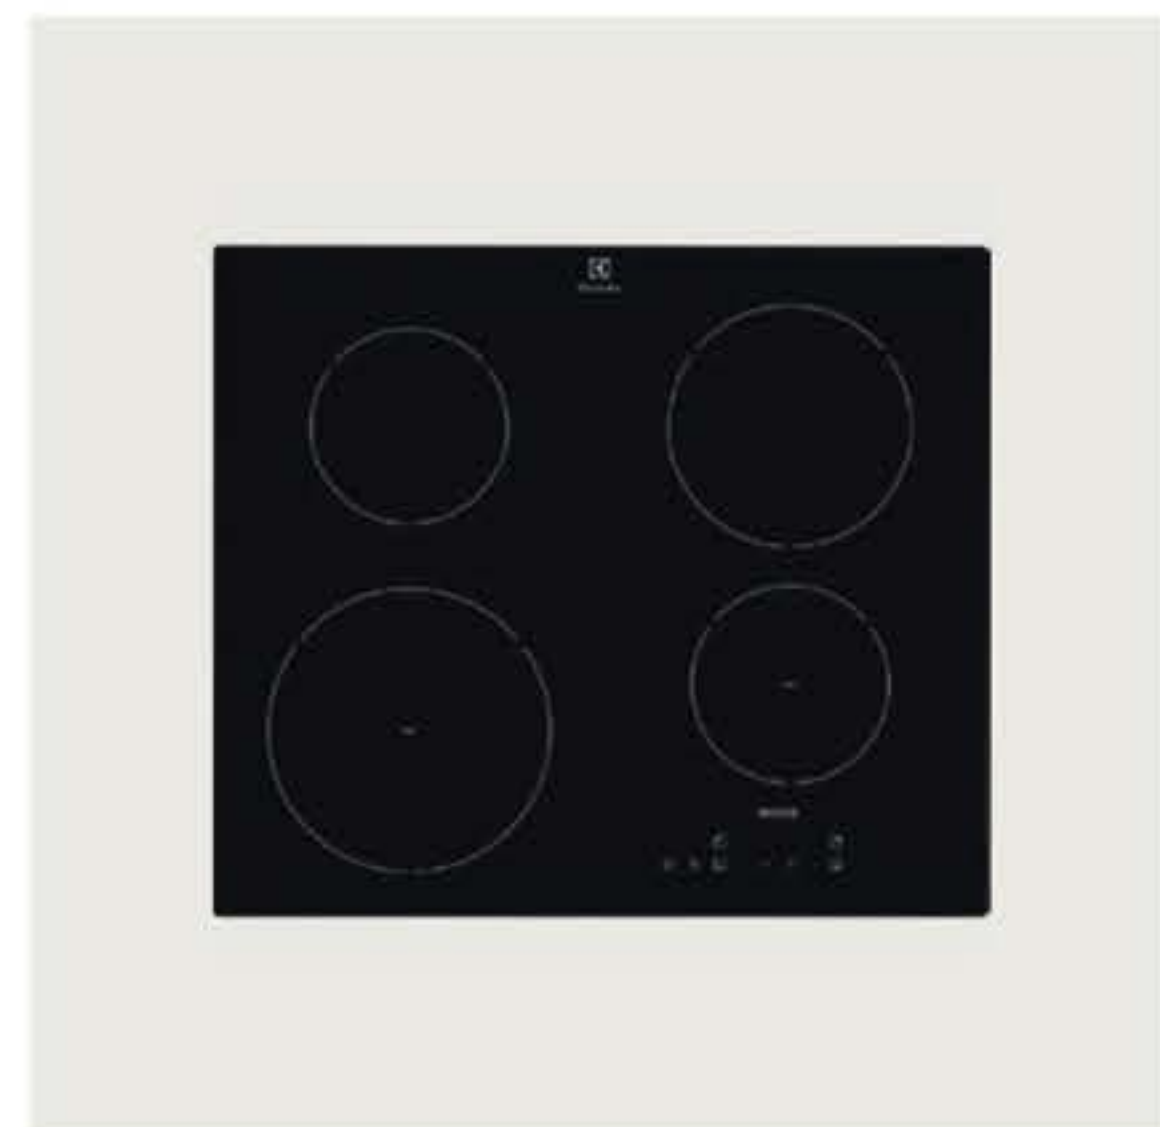

Piano cottura ad induzione

- Vetroceramica ad induzione - 60 cm
- Controllo elettronico con comandi Touch Control
- Display digitale
- 4 zone di cottura
- Blocco impostazioni di cottura
- Spie calore residuo
- Funzione sicurezza bambino
- Spegnimento automatico temporizzato
- Assorbimento massimo 3,0 kW
- Power, funzione potenza aggiuntiva
- Sistema di installazione facilitata Snap in
- Estetica Nera