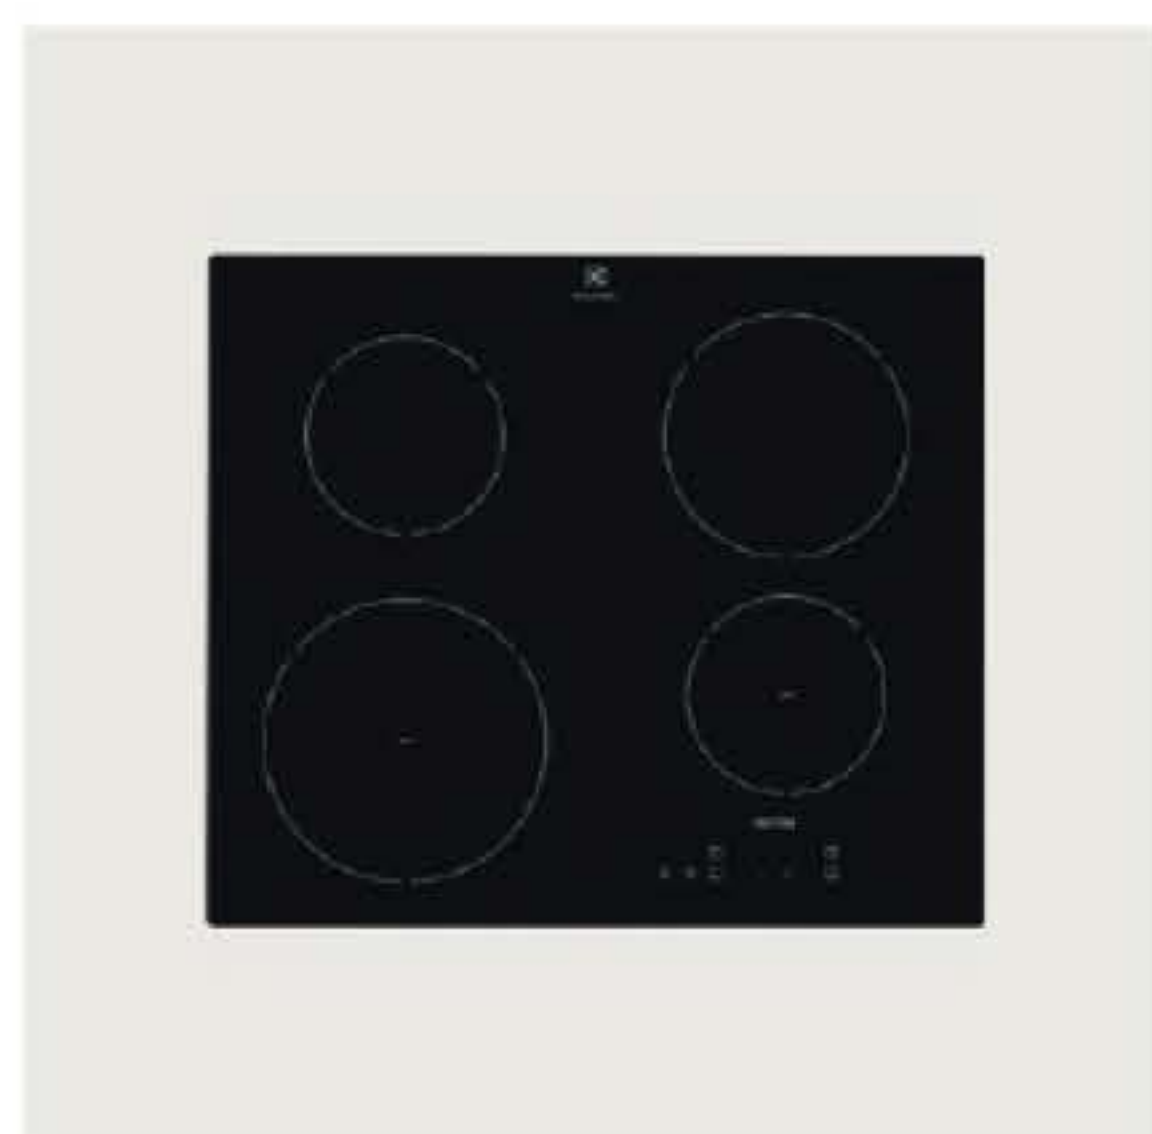

Piano cottura ad induzione

- Vetroceramica ad induzione - 60 cm
- Controllo elettronico con comandi Touch Control
- Display digitale
- 4 zone di cottura
- Blocco impostazioni di cottura
- Spie calore residuo
- Funzione sicurezza bambino
- Spegnimento automatico temporizzato
- Assorbimento massimo 3,0 kW
- Power, funzione potenza aggiuntiva
- Sistema di installazione facilitata Snap in
- Estetica Nera