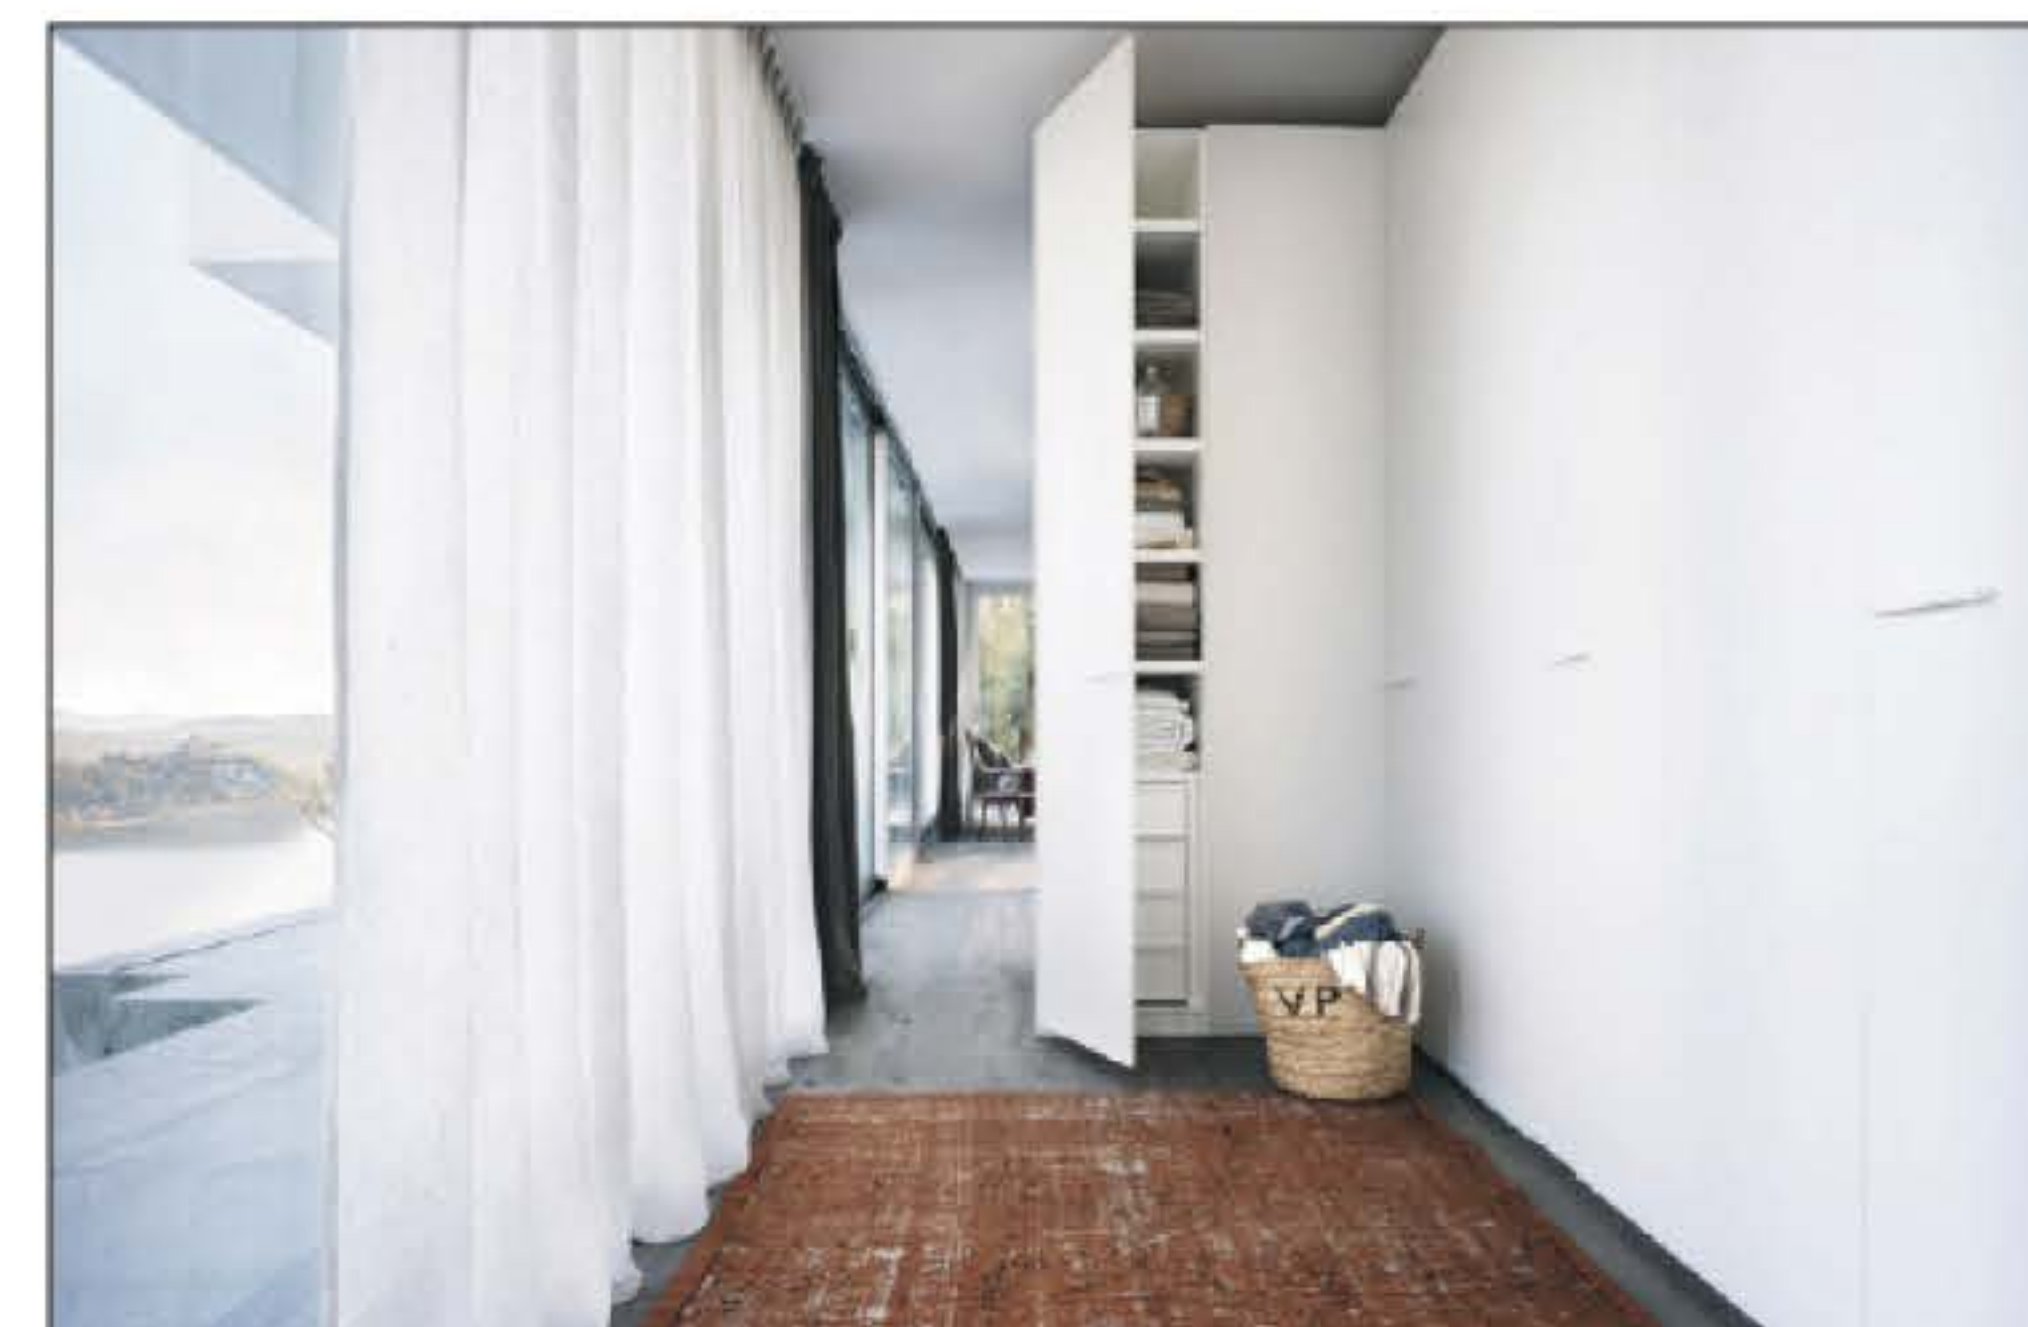

Armadio Camera 2 tipo

Tutto in Ordine

Finitura Allestimento Interno

Variante colore - Melaminico

Finitura Anta

Melaminico speciale MCD

Maniglia Verticale

Anta Battente