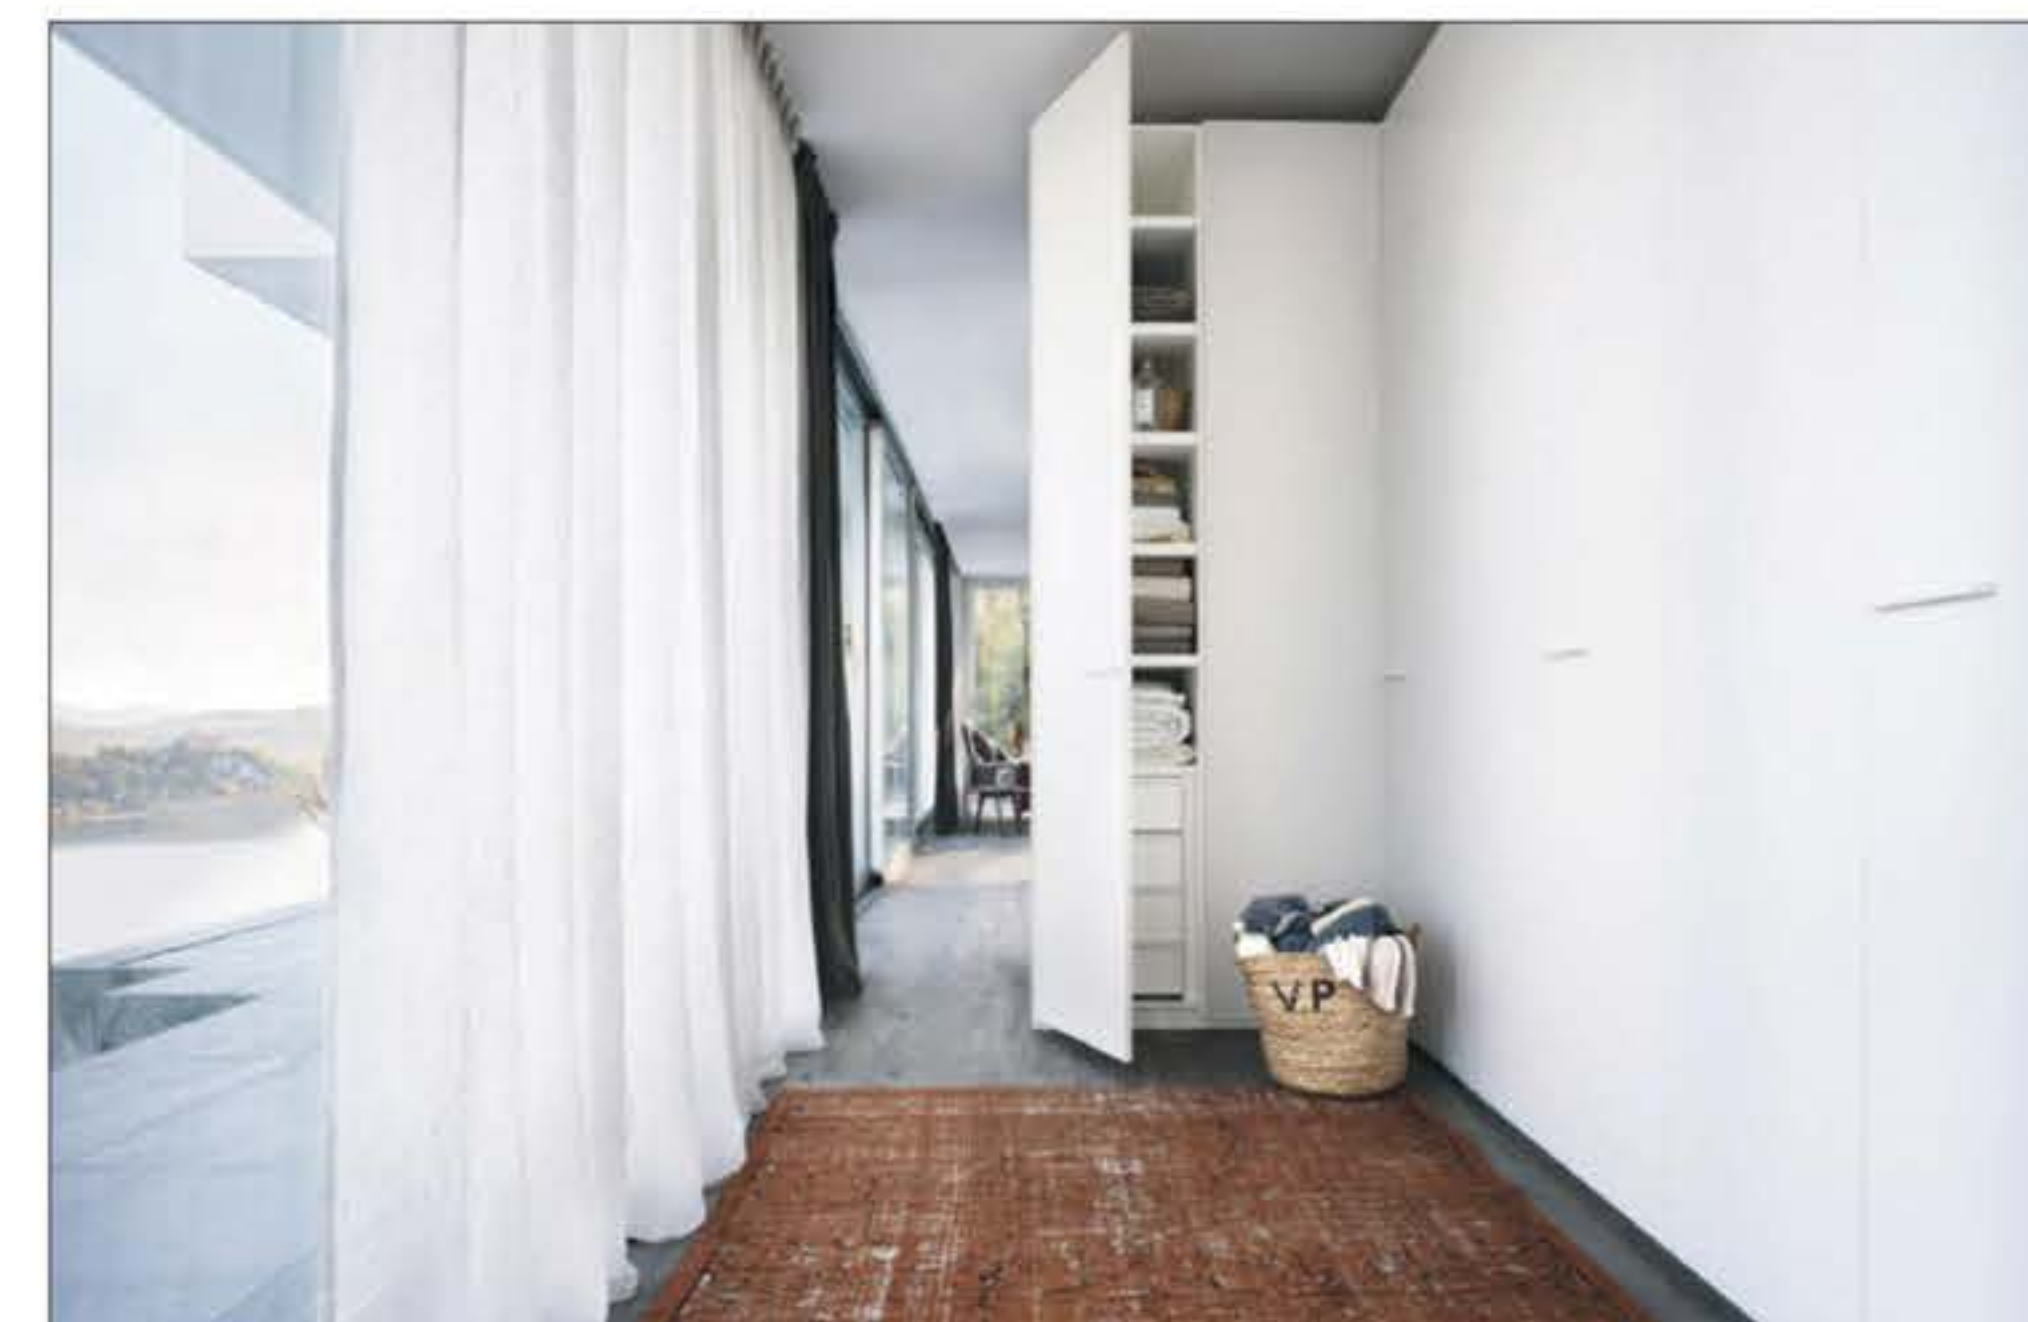

Maniglia Verticale

Anta Battente